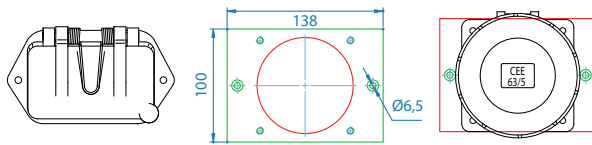

Umbausets J40 Alu – CEE 63/5

J40/5 Alu   Adapterplatte 8mm stark   CEE 63/5 gerade

Art.-Nr.	Bezeichnung
092630	Umbauset J40 Alu auf CEE 63/5 gerade, inkl. Steckdose, Adapterplatte, Befestigungsmaterial
✓ 027560	Adapterplatte für J40 Alu auf CEE 63/5 gerade, Thermoplast grau