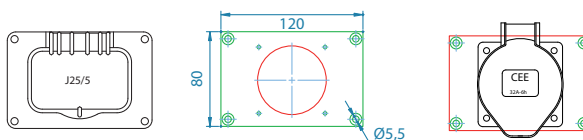

J15/5 gerade	Adapterplatte 6 mm stark	CEE 16/5 gerade Art.-Nr. 056938 (70x70 mm)
--------------	-----------------------------	--

Art.-Nr.	Bezeichnung
✓ 028710	Umbauset J15 auf CEE 16/5 gerade , inkl. Steckdose, Adapterplatte und Befestigungsmaterial
✓ 028708	Adapterplatte für J15 auf CEE 16/5 gerade , Thermoplast grau

✓ ab Lager, Zwischenverkauf vorbehalten

Umbausets J25 auf CEE 32

Umbausets J25 Alu – CEE 32/5

J25/5 Alu	Adapterplatte 8mm stark	CEE 32/5 gerade
-----------	----------------------------	-----------------

Art.-Nr.	Bezeichnung
092625	Umbauset J25 Alu auf CEE 32/5 gerade, inkl. Steckdose, Adapterplatte, Befestigungsmaterial
✓ 027551	Adapterplatte für J25 Alu auf CEE 32/5 gerade, Thermoplast grau

Umbausets J25 – CEE 32/5

J25/5 gerade	Adapterplatte 8mm stark	CEE 32/5 gerade
--------------	----------------------------	-----------------

Art.-Nr.	Bezeichnung
092624	Umbauset J25 gerade auf CEE 32/5 gerade, inkl. Steckdose, Adapterplatte, Befestigungsmaterial
✓ 027556	Adapterplatte für J25 gerade auf CEE 32/5 gerade, Thermoplast grau