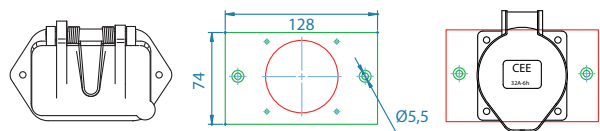

Umbausets J25 auf CEE 32

Umbausets J25 Alu – CEE 32/5

J25/5 Alu	Adapterplatte 8mm stark	CEE 32/5 gerade

Art.-Nr.	Bezeichnung
092625	Umbauset J25 Alu auf CEE 32/5 gerade, inkl. Steckdose, Adapterplatte, Befestigungsmaterial
✓ 027551	Adapterplatte für J25 Alu auf CEE 32/5 gerade, Thermoplast grau