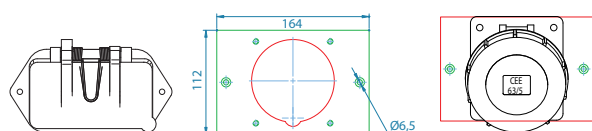

J75/5 Alu   Adapterplatte 8mm stark   CEE 63/5 schräg

Art.-Nr.	Bezeichnung
092635	Umbauset J75 Alu auf CEE 63/5 schräg, inkl. Steckdose, Adapterplatte, Befestigungsmaterial
✓ 027566	Adapterplatte für J75 Alu auf CEE 63/5 schräg, Thermoplast grau