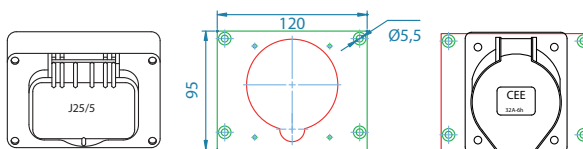

✓ ab Lager, Zwischenverkauf vorbehalten

Umbausets J25 auf CEE 32

Umbausets J25 Alu – CEE 32/5

J25/5 Alu	Adapterplatte 8mm stark	CEE 32/5 gerade
-----------	----------------------------	-----------------

Art.-Nr.	Bezeichnung
092625	Umbauset J25 Alu auf CEE 32/5 gerade, inkl. Steckdose, Adapterplatte, Befestigungsmaterial
✓ 027551	Adapterplatte für J25 Alu auf CEE 32/5 gerade, Thermoplast grau

Umbausets J25 – CEE 32/5

J25/5 gerade	Adapterplatte 8mm stark	CEE 32/5 gerade
--------------	----------------------------	-----------------

Art.-Nr.	Bezeichnung
092624	Umbauset J25 gerade auf CEE 32/5 gerade, inkl. Steckdose, Adapterplatte, Befestigungsmaterial
✓ 027556	Adapterplatte für J25 gerade auf CEE 32/5 gerade, Thermoplast grau

J25/5 Alu	Adapterplatte 8mm stark	CEE 32/5 schräg
-----------	----------------------------	-----------------

Art.-Nr.	Bezeichnung
092623	Umbauset J25 Alu auf CEE 32/5 schräg, inkl. Steckdose, Adapterplatte, Befestigungsmaterial
✓ 027549	Adapterplatte für J25 Alu auf CEE 32/5 schräg, Thermoplast grau

J25/5 schräg	Adapterplatte 8mm stark	CEE 32/5 schräg
--------------	----------------------------	-----------------

Art.-Nr.	Bezeichnung
092622	Umbauset J25 schräg auf CEE 32/5 schräg, inkl. Steckdose, Adapterplatte, Befestigungsmaterial
✓ 027557	Adapterplatte für J25 schräg auf CEE 32/5 schräg, Thermoplast grau