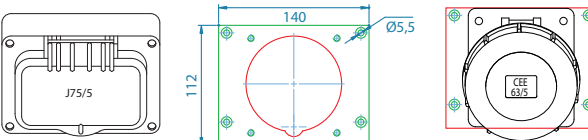

Umbausets J75 – CEE 63/5

J75/5 gerade Adapterplatte 8mm stark CEE 63/5 gerade

Art.-Nr.	Bezeichnung
092636	Umbauset J75 gerade auf CEE 63/5 gerade, inkl. Steckdose, Adapterplatte, Befestigungsmaterial
✓ 027567	Adapterplatte für J75 gerade auf CEE 63/5 gerade, Thermoplast grau

J75/5 Alu Adapterplatte 8mm stark CEE 63/5 schräg

Art.-Nr.	Bezeichnung
092635	Umbauset J75 Alu auf CEE 63/5 schräg, inkl. Steckdose, Adapterplatte, Befestigungsmaterial
✓ 027566	Adapterplatte für J75 Alu auf CEE 63/5 schräg, Thermoplast grau