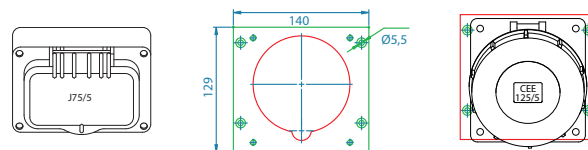

Umbausets J75 – CEE 125/5

J75/5 schräg   Adapterplatte 8mm stark   CEE 125/5 schräg

Art.-Nr.	Bezeichnung
092641	Umbauset J75 schräg auf CEE 125/5 schräg, inkl. Steckdose, Adapterplatte, Befestigungsmaterial
✓ 027579	Adapterplatte für J75 schräg auf CEE 125/5 schräg, Thermoplast grau

✓ ab Lager, Zwischenverkauf vorbehalten

4/4