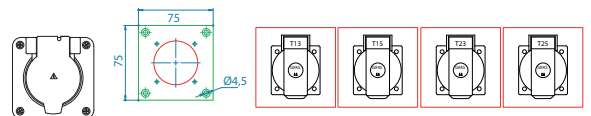

Um Ihnen die Umstellung zu erleichtern, haben wir eine Vielzahl an Umbausets in unserem Sortiment aufgenommen. Die Adapterplatten werden aus schlagfestem, grauem Thermoplast gefertigt.

Umbauset J15-CEE 16/5 gerade
Umbauset Aluguss auf T13/T15/T23/T25

J15/5 gerade	Adapterplatte 6 mm stark	CEE 16/5 gerade Art.-Nr. 056938 (70x70 mm)
--------------	-----------------------------	--

Art.-Nr.	Bezeichnung
✓ 028710	Umbauset J15 auf CEE 16/5 gerade , inkl. Steckdose, Adapterplatte und Befestigungsmaterial
✓ 028708	Adapterplatte für J15 auf CEE 16/5 gerade , Thermoplast grau