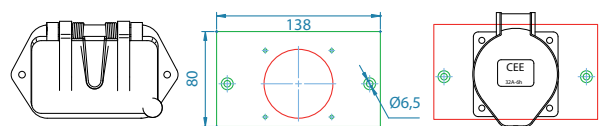

Umbausets J40 Alu – CEE 32/5

J40/5 Alu	Adapterplatte 8mm stark	CEE 32/5 gerade

Art.-Nr.	Bezeichnung
092626	Umbauset J40 Alu auf CEE 32/5 gerade, inkl. Steckdose, Adapterplatte, Befestigungsmaterial
✓ 027554	Adapterplatte für J40 Alu auf CEE 32/5 gerade, Thermoplast grau