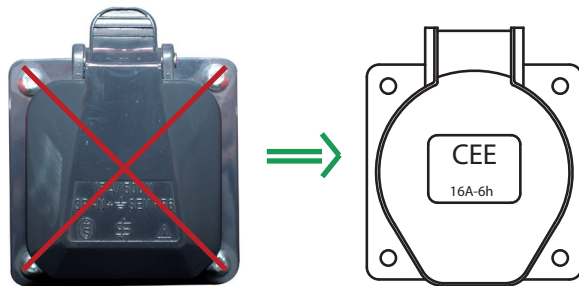

Umbausets J15-J75 (für Aluguss und Kunststoffsteckdosen)

Direktmontage auf angepasste Öffnung J15 mit geeigneten Steckdosen (ohne Adapterplatten)

Seit dem 1. Juli 2008 dürfen keine nationalen Industriesteckverbindungen (J10, J15, J25, J40, J75 etc.) mehr in Verkehr gebracht werden. Diese Steckvorrichtungen entsprechen nicht internationalen Normen. „Nicht in Verkehr gebracht“ bedeutet, dass ab diesem Datum keine solchen Steckvorrichtungen mehr verkauft werden dürfen. Das heisst aber nicht, dass sie nicht mehr montiert werden dürfen.

Defekte Steckdosen oder Stecker zu ersetzen, ist auch nach dem 1. Juli 2008 noch zulässig. Steckdosenverteiler, die noch mit Schweizer Steckdosen ausgerüstet sind, dürfen weiterhin verwendet werden. Wird bei der jährlichen Sicherheitsprüfung eine defekte Steckdose ersetzt, ist das absolut legitim. Zudem ist seit dem 1. März 2022 die Norm SN 441011 in Kraft. Erzeugnisse mit Schweizer Stecker und/oder Steckdosen dürfen nur noch nach dieser Norm hergestellt werden.

J15/5 gerade	Adapterplatte 6 mm stark	CEE 16/5 gerade Art.-Nr. 056938 (70x70 mm)
--------------	-----------------------------	--

Art.-Nr.	Bezeichnung
✓ 028710	Umbauset J15 auf CEE 16/5 gerade , inkl. Steckdose, Adapterplatte und Befestigungsmaterial
✓ 028708	Adapterplatte für J15 auf CEE 16/5 gerade , Thermoplast grau