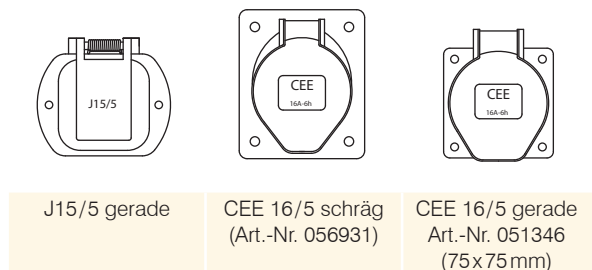

Umbausets J15-J75 (für Aluguss und Kunststoffsteckdosen)

Direktmontage auf angepasste Öffnung J15 mit geeigneten Steckdosen (ohne Adapterplatten)

Seit dem 1. Juli 2008 dürfen keine nationalen Industriesteckverbindungen (J10, J15, J25, J40, J75 etc.) mehr in Verkehr gebracht werden. Diese Steckvorrichtungen entsprechen nicht internationalen Normen. „Nicht in Verkehr gebracht“ bedeutet, dass ab diesem Datum keine solchen Steckvorrichtungen mehr verkauft werden dürfen. Das heisst aber nicht, dass sie nicht mehr montiert werden dürfen.

Defekte Steckdosen oder Stecker zu ersetzen, ist auch nach dem 1. Juli 2008 noch zulässig. Steckdosenverteiler, die noch mit Schweizer Steckdosen ausgerüstet sind, dürfen weiterhin verwendet werden. Wird bei der jährlichen Sicherheitsprüfung eine defekte Steckdose ersetzt, ist das absolut legitim. Zudem ist seit dem 1. März 2022 die Norm SN 441011 in Kraft. Erzeugnisse mit Schweizer Stecker und/oder Steckdosen dürfen nur noch nach dieser Norm hergestellt werden.

Um Ihnen die Umstellung zu erleichtern, haben wir eine Vielzahl an Umbausets in unserem Sortiment aufgenommen. Die Adapterplatten werden aus schlagfestem, grauem Thermoplast gefertigt.

Umbauset J15-CEE 16/5 gerade
Umbauset Aluguss auf T13/T15/T23/T25

J15/5 gerade	Adapterplatte 6 mm stark	CEE 16/5 gerade Art.-Nr. 056938 (70x70 mm)

Art.-Nr.	Bezeichnung
✓ 028710	Umbauset J15 auf CEE 16/5 gerade, inkl. Steckdose, Adapterplatte und Befestigungsmaterial
✓ 028708	Adapterplatte für J15 auf CEE 16/5 gerade, Thermoplast grau

Alu-Guss Feller	Adapterplatte 6 mm stark	T13 10A	T15 10A	T23 16A	T25 16A