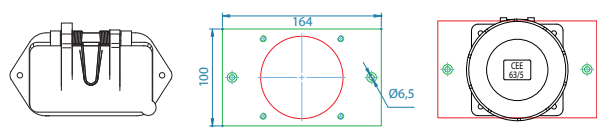

Umbausets J75 Alu – CEE 63/5

J75/5 Alu   Adapterplatte 8mm stark   CEE 63/5 gerade

Art.-Nr.	Bezeichnung
092634	Umbauset J75 Alu auf CEE 63/5 gerade, inkl. Steckdose, Adapterplatte, Befestigungsmaterial
✓ 027565	Adapterplatte für J75 Alu auf CEE 63/5 gerade, Thermoplast grau