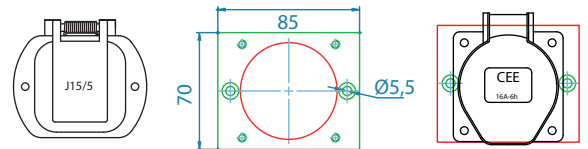

Umbausets J15-J75 (für Aluguss und Kunststoffsteckdosen)

Direktmontage auf angepasste Öffnung J15 mit geeigneten Steckdosen (ohne Adapterplatten)

Seit dem 1. Juli 2008 dürfen keine nationalen Industriesteckverbindungen (J10, J15, J25, J40, J75 etc.) mehr in Verkehr gebracht werden. Diese Steckvorrichtungen entsprechen nicht internationalen Normen. „Nicht in Verkehr gebracht“ bedeutet, dass ab diesem Datum keine solchen Steckvorrichtungen mehr verkauft werden dürfen. Das heisst aber nicht, dass sie nicht mehr montiert werden dürfen.

J15/5 gerade	Adapterplatte 6 mm stark	CEE 16/5 gerade Art.-Nr. 056938 (70x70 mm)
--------------	-----------------------------	--

Art.-Nr.	Bezeichnung
✓ 028710	Umbauset J15 auf CEE 16/5 gerade , inkl. Steckdose, Adapterplatte und Befestigungsmaterial
✓ 028708	Adapterplatte für J15 auf CEE 16/5 gerade , Thermoplast grau