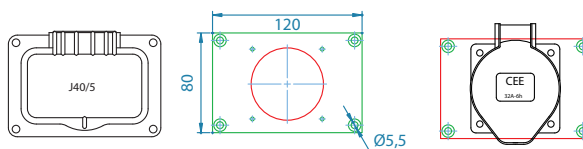

Umbausets J40 – CEE 32/5

J40/5 gerade	Adapterplatte 8mm stark	CEE 32/5 gerade

Art.-Nr.	Bezeichnung
092628	Umbauset J40 gerade auf CEE 32/5 gerade, inkl. Steckdose, Adapterplatte, Befestigungsmaterial
✓ 027556	Adapterplatte für J40 gerade auf CEE 32/5 gerade, Thermoplast grau