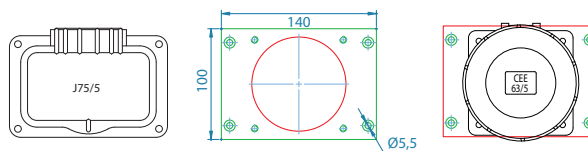

Umbausets J75 – CEE 63/5

J75/5 gerade   Adapterplatte 8mm stark   CEE 63/5 gerade

Art.-Nr.	Bezeichnung
092636	Umbauset J75 gerade auf CEE 63/5 gerade, inkl. Steckdose, Adapterplatte, Befestigungsmaterial
✓ 027567	Adapterplatte für J75 gerade auf CEE 63/5 gerade, Thermoplast grau