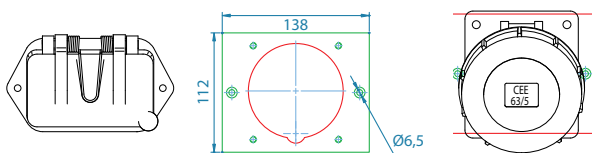

J40/5 Alu   Adapterplatte 8mm stark   CEE 63/5 schräg

Art.-Nr.	Bezeichnung
092631	Umbauset J40 Alu auf CEE 63/5 schräg, inkl. Steckdose, Adapterplatte, Befestigungsmaterial
✓ 027561	Adapterplatte für J40 Alu auf CEE 63/5 schräg, Thermoplast grau