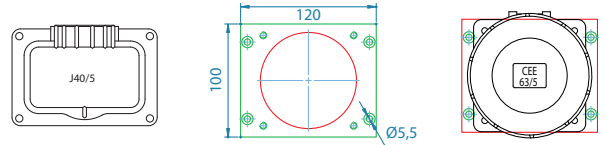

Umbausets J40 – CEE 63/5

J40/5 gerade   Adapterplatte 8mm stark   CEE 63/5 gerade

Art.-Nr.	Bezeichnung
092632	Umbauset J40 gerade auf CEE 63/5 gerade, inkl. Steckdose, Adapterplatte, Befestigungsmaterial
✓ 027563	Adapterplatte für J40 gerade auf CEE 63/5 gerade, Thermoplast grau