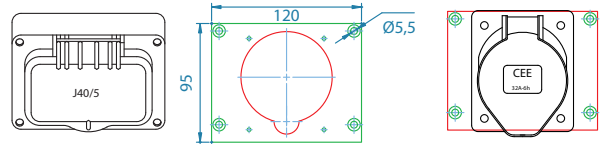

J25/5 schräg	Adapterplatte 8mm stark	CEE 32/5 schräg
--------------	----------------------------	-----------------

Art.-Nr.	Bezeichnung
092622	Umbauset J25 schräg auf CEE 32/5 schräg, inkl. Steckdose, Adapterplatte, Befestigungsmaterial
✓ 027557	Adapterplatte für J25 schräg auf CEE 32/5 schräg, Thermoplast grau

Umbausets J40 – CEE 32/5

J40/5 gerade	Adapterplatte 8mm stark	CEE 32/5 gerade
--------------	----------------------------	-----------------

Art.-Nr.	Bezeichnung
092628	Umbauset J40 gerade auf CEE 32/5 gerade, inkl. Steckdose, Adapterplatte, Befestigungsmaterial
✓ 027556	Adapterplatte für J40 gerade auf CEE 32/5 gerade, Thermoplast grau

J40/5 Alu Adapterplatte 8mm stark CEE 32/5 schräg

Art.-Nr.	Bezeichnung
092627	Umbauset J40 Alu auf CEE 32/5 schräg, inkl. Steckdose, Adapterplatte, Befestigungsmaterial
✓ 027555	Adapterplatte für J40 Alu auf CEE 32/5 schräg, Thermoplast grau