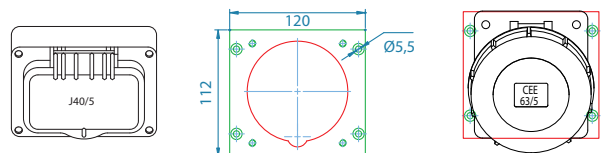

J40/5 schräg   Adapterplatte 8mm stark   CEE 63/5 schräg

Art.-Nr.	Bezeichnung
092633	Umbauset J40 schräg auf CEE 63/5 schräg, inkl. Steckdose, Adapterplatte, Befestigungsmaterial
✓ 027564	Adapterplatte für J40 schräg auf CEE 63/5 schräg, Thermoplast grau