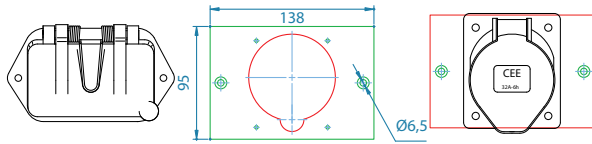

J25/5 schräg	Adapterplatte 8mm stark	CEE 32/5 schräg
--------------	----------------------------	-----------------

Art.-Nr.	Bezeichnung
092622	Umbauset J25 schräg auf CEE 32/5 schräg, inkl. Steckdose, Adapterplatte, Befestigungsmaterial
✓ 027557	Adapterplatte für J25 schräg auf CEE 32/5 schräg, Thermoplast grau

Umbausets J40 Alu – CEE 32/5

J40/5 Alu	Adapterplatte 8mm stark	CEE 32/5 gerade
-----------	----------------------------	-----------------

Art.-Nr.	Bezeichnung
092626	Umbauset J40 Alu auf CEE 32/5 gerade, inkl. Steckdose, Adapterplatte, Befestigungsmaterial
✓ 027554	Adapterplatte für J40 Alu auf CEE 32/5 gerade, Thermoplast grau

Umbausets J40 – CEE 32/5

J40/5 gerade	Adapterplatte 8mm stark	CEE 32/5 gerade
--------------	----------------------------	-----------------

Art.-Nr.	Bezeichnung
092628	Umbauset J40 gerade auf CEE 32/5 gerade, inkl. Steckdose, Adapterplatte, Befestigungsmaterial
✓ 027556	Adapterplatte für J40 gerade auf CEE 32/5 gerade, Thermoplast grau