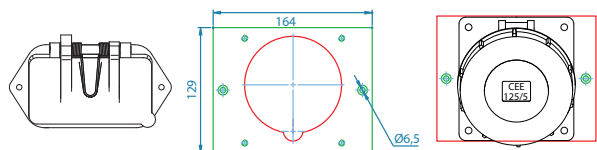

Umbausets J75 Alu – CEE 125/5

J75/5 Alu   Adapterplatte 8mm stark   CEE 125/5 schräg

Art.-Nr.	Bezeichnung
092639	Umbauset J75 Alu auf CEE 125/5 schräg, inkl. Steckdose, Adapterplatte, Befestigungsmaterial
✓ 027577	Adapterplatte für J75 Alu auf CEE 125/5 schräg, Thermoplast grau