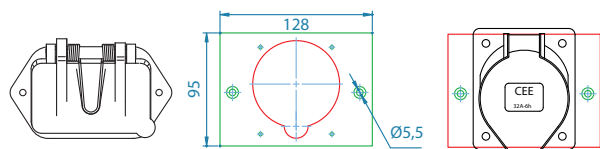

J15/5 gerade	Adapterplatte 6 mm stark	CEE 16/5 gerade Art.-Nr. 056938 (70x70 mm)
--------------	-----------------------------	--

Art.-Nr.	Bezeichnung
✓ 028710	Umbauset J15 auf CEE 16/5 gerade , inkl. Steckdose, Adapterplatte und Befestigungsmaterial
✓ 028708	Adapterplatte für J15 auf CEE 16/5 gerade , Thermoplast grau

✓ ab Lager, Zwischenverkauf vorbehalten

Umbausets J25 auf CEE 32

Umbausets J25 Alu – CEE 32/5

J25/5 Alu	Adapterplatte 8mm stark	CEE 32/5 gerade
-----------	----------------------------	-----------------

Art.-Nr.	Bezeichnung
092625	Umbauset J25 Alu auf CEE 32/5 gerade, inkl. Steckdose, Adapterplatte, Befestigungsmaterial
✓ 027551	Adapterplatte für J25 Alu auf CEE 32/5 gerade, Thermoplast grau

Umbausets J25 – CEE 32/5

J25/5 gerade	Adapterplatte 8mm stark	CEE 32/5 gerade
--------------	----------------------------	-----------------

Art.-Nr.	Bezeichnung
092624	Umbauset J25 gerade auf CEE 32/5 gerade, inkl. Steckdose, Adapterplatte, Befestigungsmaterial
✓ 027556	Adapterplatte für J25 gerade auf CEE 32/5 gerade, Thermoplast grau